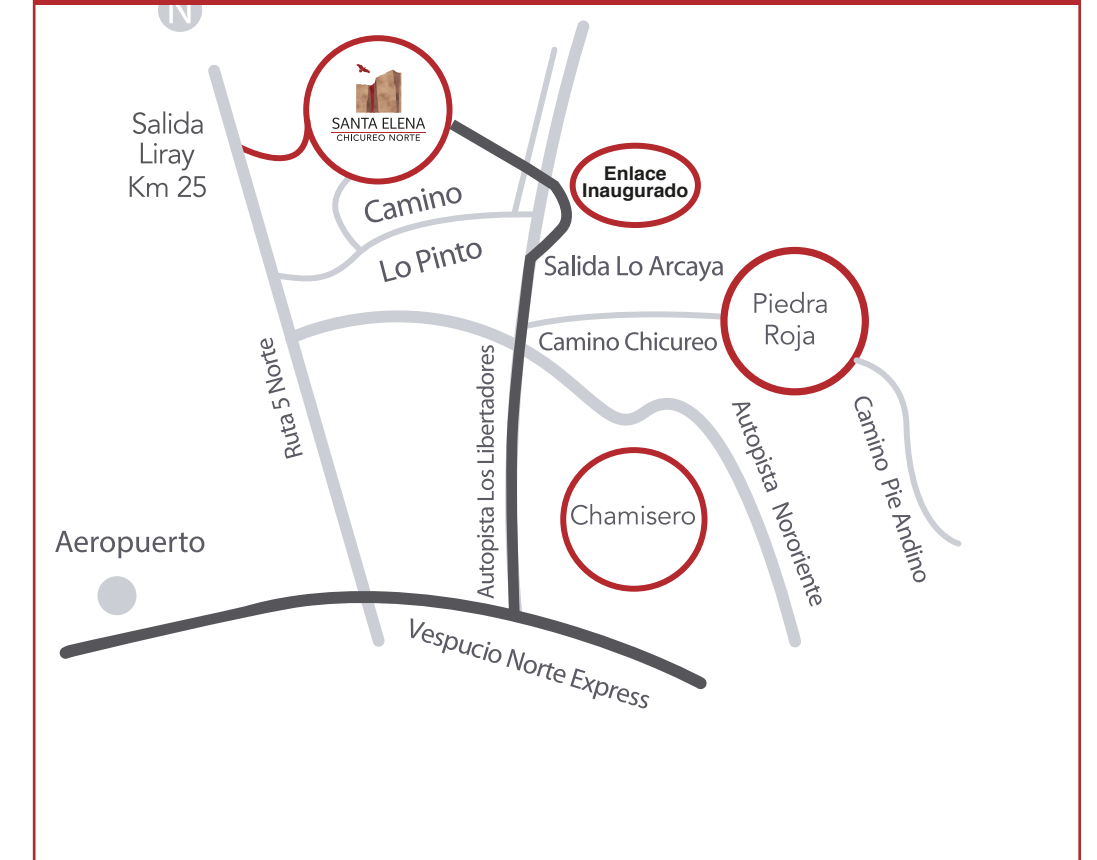

SANTA ELENA

CHICUREO NORTE

RUTA 1

Autopista Radial
Autopista Los Libertadores
Nuevo Enlace Santa Elena

RUTA 2

Américo Vespucio Norte
Salida 5 Norte
Salida Liray km 25

RUTA 3

Américo Vespucio Norte
Autopista Los Libertadores
Nuevo Enlace Santa Elena

RUTA 4

Camino Pie Andino
Camino Chicureo
Autopista Los Libertadores
Nuevo Enlace Santa Elena

RUTA 5

Autopista Radial
Ruta 5 Norte
Salida Liray km 25